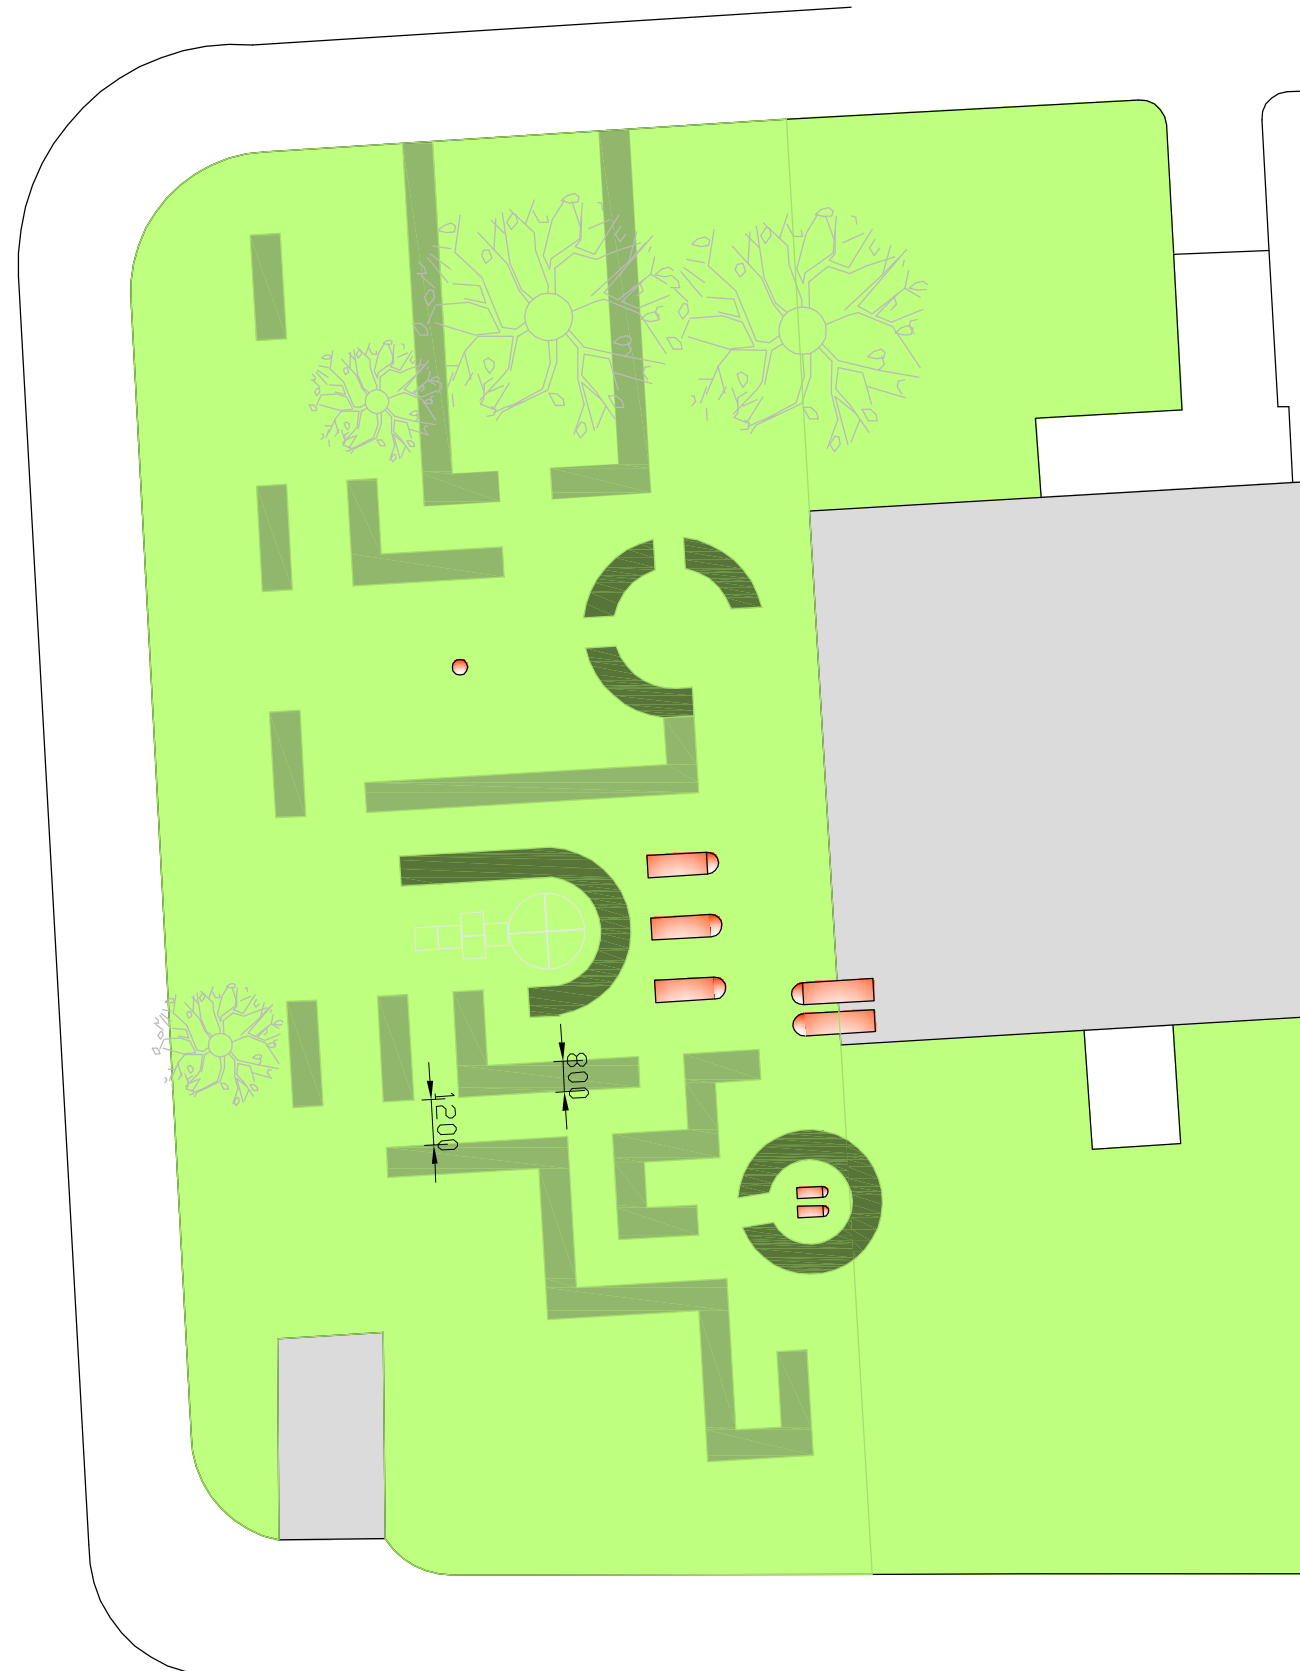

# "Bludiště" \_ z živého plotu

## POPIS

Vysoká část\_výška 2500mm

Nižší část\_výška 1500mm

Bludiště příklad

k vytvoření  
bludiště  
lze využít Tis

## Tis

okrasný jehličnan, domácí dřevina, dobře se tvaruje vhodný k tomuto účelu